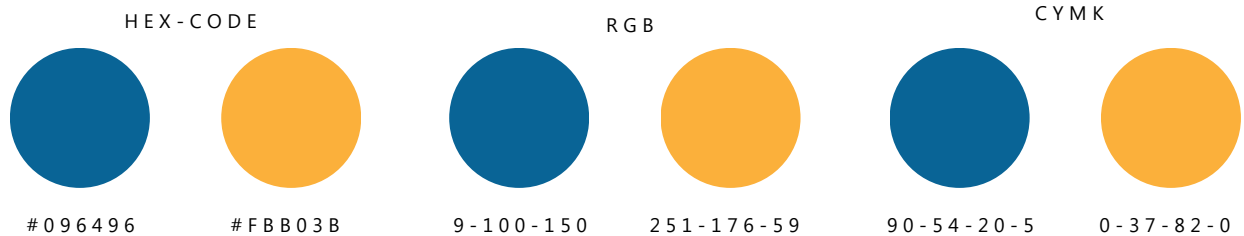

LETTERTYPES POWERPOINT & ONLINE

HEADER FONT
Aa Segoe UI Semibold
ABCDEFGHIJKLMNOPQRSTUVWXYZ
abcdefghijklmnopqrstuvwxyz
1234567890

BODY TYPE
Aa Segoe UI Light
ABCDEFGHIJKLMNOPQRSTUVWXYZ
abcdefghijklmnopqrstuvwxyz
1234567890

LETTERTYPES DOCUMENTEN

HEADER FONT
Aa Calibri
ABCDEFGHIJKLMNOPQRSTUVWXYZ
abcdefghijklmnopqrstuvwxyz
1234567890

BODY TYPE
Aa Calibri light
ABCDEFGHIJKLMNOPQRSTUVWXYZ
abcdefghijklmnopqrstuvwxyz
1234567890

KLEURCODE